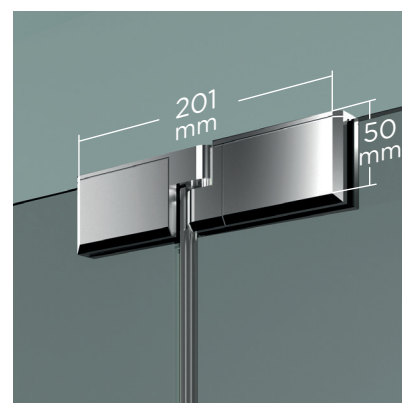

EXTREME ARTICULADA + L

EXTREME ARTICULADA + L

De estética depurada y diseño vanguardista, la colección Extreme, con giro de 180° (90° Int.+90° Ext.), cumple con exquisitez las exigencias de los que apuestan por un baño moderno y con un diseño diferenciador. Incorpora vidrio de 8mm en todos sus componentes.

MEDIDAS MÁXIMAS / MÍNIMAS

- Ancho Máx.: Puerta 70 cm.
- Ancho Máx.: Fijo 100 cm.
- Ancho Máx.: Lateral 120 cm.
- Altura Máx.: 205 cm.

Vidrio Securitizado
Espesores en 6 y 8mm

Cierre
Magnético

Apertura 180°
90° Interior y Exterior

Cerco fijo a pared UL-23
Corrige Desnivel 1 cm

Vierteaguas
Doble goma barrido

Superclean
incluido