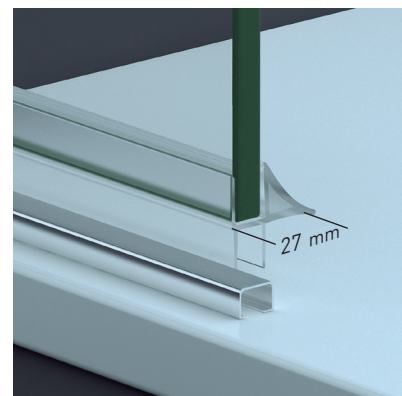

EXTREME ARTICULADA + L

EXTREME ARTICULADA + L

De estética depurada y diseño vanguardista, la colección Extreme, con giro de 180° (90° Int.+90° Ext.), cumple con exquisitez las exigencias de los que apuestan por un baño moderno y con un diseño diferenciador. Incorpora vidrio de 8mm en todos sus componentes.

MEDIDAS MÁXIMAS / MÍNIMAS

- Ancho Máx.: Puerta 70 cm.
- Ancho Máx.: Fijo 100 cm.
- Ancho Máx.: Lateral 120 cm.
- Altura Máx.: 205 cm.

Vidrio Securitizado
Espesores en 6 y 8mm

Cierre
Magnético

Apertura 180°
90° Interior y Exterior

Cerco fijo a pared UL-23
Corrige Desnivel 1 cm

Vierteaguas
Doble goma barrido

Superclean
incluido