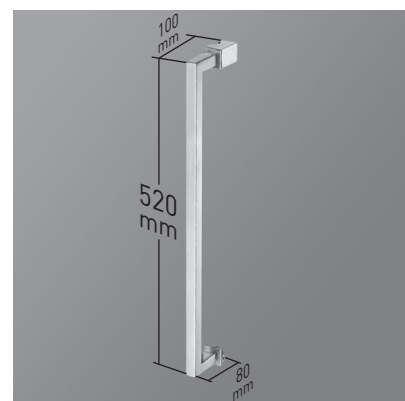

EXTREME SPORT

EXTREME SPORT

De estética depurada y diseño vanguardista, la colección Extreme, con giro de 180° (90° Int.+90° Ext.), cumple con exquisitez las exigencias de los que apuestan por un baño moderno y con un diseño diferenciador. Incorpora vidrio de 8mm en todos sus componentes.

MEDIDAS MÁXIMAS / MÍNIMAS

- Ancho Máx.: 85 cm.
- Altura Máx.: 205 cm.

Vidrio Securitizado
Espesores en 6 y 8mm

Vierteaguas
Doble goma barrido

Apertura 180°
90° Interior y Exterior

Cerco puerta a pared UL-23
Corrige Desnivel 1cm