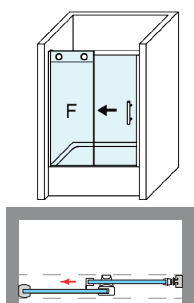

EVEREST 2P

De estética depurada y elegante diseño, Everest cumple las expectativas con exquisitez, para aquellos que apuestan por un diseño moderno y vanguardista, que deja apreciar la belleza del canto del vidrio ocultando el rodamiento tras el cerco superior.

MEDIDAS MÁXIMAS

- Ancho máx. / mín. Frontal - 210 / 95 cm.
- Ancho máx. Fijo / Puerta - 120 / 90 cm.