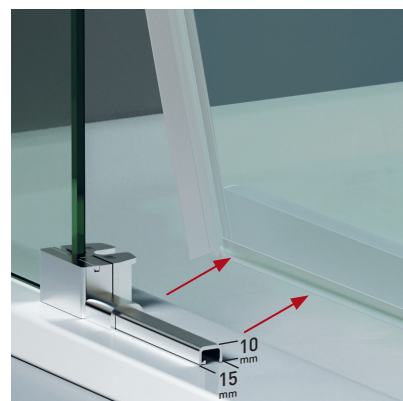

EVEREST 2P

EVEREST 2P

De estética depurada y elegante diseño, Everest cumple las expectativas con exquisitez, para aquellos que apuestan por un diseño moderno y vanguardista, que deja apreciar la belleza del canto del vidrio ocultando el rodamiento tras el cerco superior.

MEDIDAS MÁXIMAS / MÍNIMAS

- Ancho máx. / mín. Frontal - 210 / 95 cm.
- Ancho máx. Fijo / Puerta - 120 / 90 cm.
- Altura máx.: 205 cm.

Vidrio Securitizado
Espesores en 6 y 8 mm

Vidrio Fijo
Sin Perfil Inferior

Liberación de puerta
fácil limpieza

Perfil de Estanqueidad
Alto 7 mm

Cruce de puertas
Mín./ Máx 3/5 cm

Cerco a pared U-20
Corrige Desnivel 1 cm

Superclean
incluido