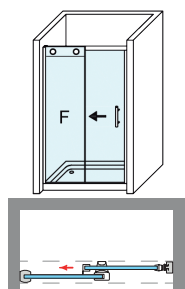

EVEREST 2P

De estética depurada y elegante diseño, Everest cumple las expectativas con exquisitez, para aquellos que apuestan por un diseño moderno y vanguardista, que deja apreciar la belleza del canto del vidrio ocultando el rodamiento tras el cerco superior.

MEDIDAS MÁXIMAS / MÍNIMAS

- Ancho máx. / mín. Frontal - 210 / 95 cm.
- Ancho máx. Fijo / Puerta - 120 / 90 cm.
- Altura máx.: 205 cm.