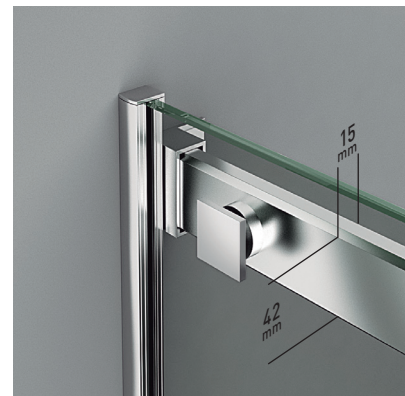

EVEREST CC

EVEREST CC

De estética depurada y elegante diseño, Everest cumple las expectativas con exquisitez, para aquellos que apuestan por un diseño moderno y vanguardista, que deja apreciar la belleza del canto del vidrio ocultando el rodamiento tras el cerco superior.

MEDIDAS MÁXIMAS

- Ancho máx. Puerta / Fijo - 50 / 100 cm.
- Altura máx.: 205 cm.

Vidrio Securitizado
Espesores en 6 y 8mm

Vidrio Fijo
Sin perfil inferior

Liberación de puerta
fácil limpieza

Cerco a pared U-20
Corrige Desnivel 1 cm

Perfil de Estanqueidad
Alto 7 mm

Cruce de puertas
Min./ Máx 3/5 cm

Superclean
incluido