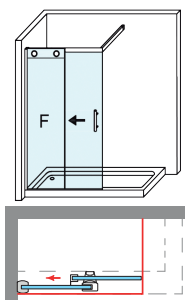

EVEREST CC

De estética depurada y elegante diseño, Everest cumple las expectativas con exquisitez, para aquellos que apuestan por un diseño moderno y vanguardista, que deja apreciar la belleza del canto del vidrio ocultando el rodamiento tras el cerco superior.

MEDIDAS MÁXIMAS

- Ancho máx. Puerta / Fijo - 50 / 100 cm.
- Altura máx.: 205 cm.