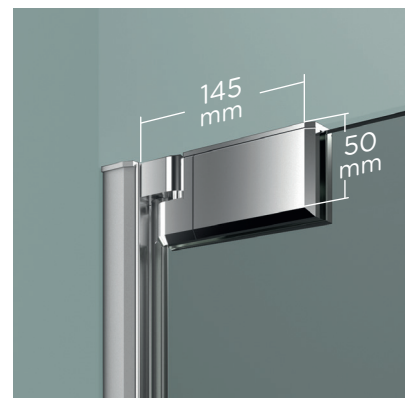

EXTREME SPORT

EXTREME SPORT

De estética depurada y diseño vanguardista, la colección Extreme, con giro de 180° (90° Int.+90° Ext.), cumple con exquisitez las exigencias de los que apuestan por un baño moderno y con un diseño diferenciador. Incorpora vidrio de 8mm en todos sus componentes.

MEDIDAS MÁXIMAS / MÍNIMAS

- Ancho Máx.: 85 cm.

Vidrio Securitizado
Espesores en 6 y 8mm

Vierteaguas
Doble goma barrido

Apertura 180°
90° Interior y Exterior

23
mm
Cercos puerta a pared UL-23
Corrige Desnivel 1cm