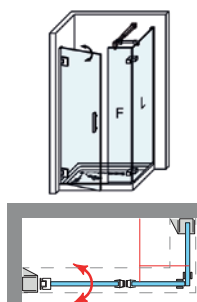

ORIÓN 1PF + L

ORIÓN 1PF+L

El atractivo y elegancia de la bisagra Orión, viene dado por la estética de su diseño, con apertura 180°, 90° interior + 90° exterior, que aporta un plus de comodidad propio de los estilos más vanguardistas, invitando a disfrutar en el baño momentos de placer y relax.

MEDIDAS MÁXIMAS / MÍNIMAS

- Ancho Máx.: Puerta 70 cm.
- Ancho Máx.: Fijo 100 cm.
- Ancho Máx.: Lateral 120 cm.
- Altura > 220 cm. → 3 Bisagras.

Esesor de vidrio
Puerta / Lateral

Cierre
Magnético

Apertura 180°
90° Interior y Exterior

Cerco fijo a pared UL-23
Corrige Desnivel 1 cm

Vierteaguas
Doble goma barrido

Superclean
incluido