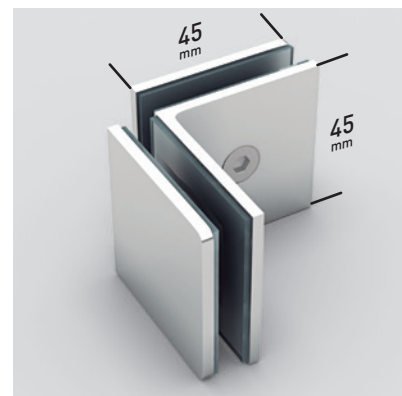

ORIÓN 1PF + L

ORIÓN 1PF+L

El atractivo y elegancia de la bisagra Orión, viene dado por la estética de su diseño, con apertura 180°, 90° interior + 90° exterior, que aporta un plus de comodidad propio de los estilos más vanguardistas, invitando a disfrutar en el baño momentos de placer y relax.

MEDIDAS MÁXIMAS / MÍNIMAS

- Ancho Máx.: Puerta 70 cm.
- Ancho Máx.: Fijo 100 cm.
- Ancho Máx.: Lateral 120 cm.
- Altura > 220 cm. → 3 Bisagras.

Esesor de vidrio
Puerta / Lateral

Cierre
Magnético

Apertura 180°
90° Interior y Exterior

Cerco fijo a pared UL-23
Corrige Desnivel 1 cm

Vierteaguas
Doble goma barrido

Superclean
incluido