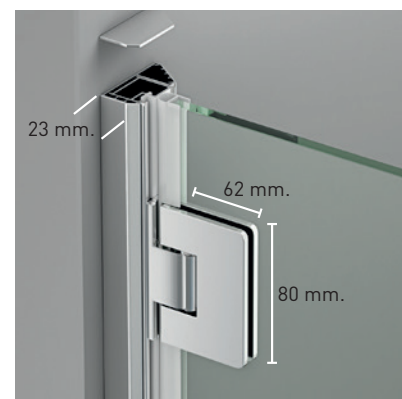

ORIÓN 1PF + L

ORIÓN 1PF+L

El atractivo y elegancia de la bisagra Orión, viene dado por la estética de su diseño, con apertura 180°, 90° interior + 90° exterior, que aporta un plus de comodidad propio de los estilos más vanguardistas, invitando a disfrutar en el baño momentos de placer y relax.

MEDIDAS MÁXIMAS / MÍNIMAS

- Ancho Máx.: Puerta 70 cm.
- Ancho Máx.: Fijo 100 cm.
- Ancho Máx.: Lateral 120 cm.
- Altura > 220 cm. → 3 Bisagras.

Esesor de vidrio
Puerta / Lateral

Cierre
Magnético

Apertura 180°
90° Interior y Exterior

Cerco fijo a pared UL-23
Corrige Desnivel 1 cm

Vierteaguas
Doble goma barrido

Superclean
incluido