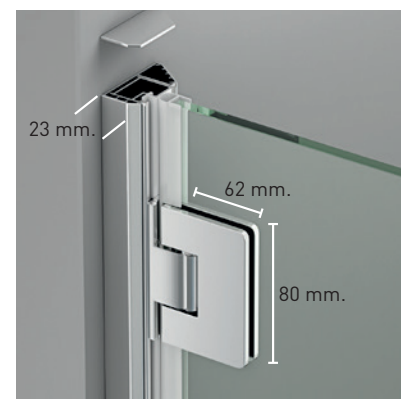

ORIÓN 1PL

ORIÓN 1PL

El atractivo y elegancia de la bisagra Orión, viene dado por la estética de su diseño, con apertura 180°, 90° interior + 90° exterior, que aporta un plus de comodidad propio de los estilos más vanguardistas, invitando a disfrutar en el baño momentos de placer y relax.

MEDIDAS MÁXIMAS / MÍNIMAS

- Ancho Máx.: 85x120 cm.
- Ancho Máx. Puerta 85 cm.
- Altura > 220 cm. → 3 bisagras.

Espejor de vidrio
Puerta / Fijo

Cierre
Magnético

Vierteaguas
Doble goma barrido

Apertura 180°
90° Interior y Exterior

Cerco puerta a pared UL-23
Corrige Desnivel 1cm

Cerco fijo a pared UL-23
Corrige Desnivel 1cm

Superclean
incluido