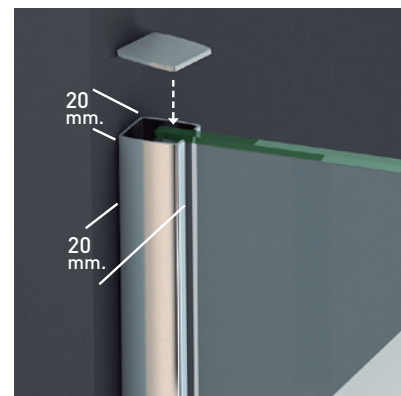

ORIÓN 1PL

ORIÓN 1PL

El atractivo y elegancia de la bisagra Orión, viene dado por la estética de su diseño, con apertura 180°, 90° interior + 90° exterior, que aporta un plus de comodidad propio de los estilos más vanguardistas, invitando a disfrutar en el baño momentos de placer y relax.

MEDIDAS MÁXIMAS / MÍNIMAS

- Ancho Máx.: 85x120 cm.
- Ancho Máx. Puerta 85 cm.
- Altura > 220 cm. → 3 bisagras.

Espejor de vidrio
Puerta / Fijo

Cierre
Magnético

Vierteaguas
Doble goma barrido

Apertura 180°
90° Interior y Exterior

Cerco puerta a pared UL-23
Corrige Desnivel 1cm

Cerco fijo a pared UL-23
Corrige Desnivel 1cm

Superclean
incluido