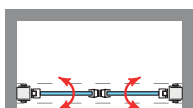

ORIÓN 2P

ORIÓN 2P

El atractivo y elegancia de la bisagra Orión, viene dado por la estética de su diseño, con apertura 180°, 90° interior + 90° exterior, que aporta un plus de comodidad propio de los estilos más vanguardistas, invitando a disfrutar en el baño momentos de placer y relax.

MEDIDAS MÁXIMAS / MÍNIMAS

- Ancho Máx.: 160 cm.
- Ancho Máx. Puerta 80 cm.
- Altura > 220 cm. → 3 bisagras.

Vidrio Securitizado
Espesor 8 mm

Cierre
Magnético

Apertura 180°
90° Interior y Exterior

Cerco puerta a pared UL-23
Corrige Desnivel 1cm