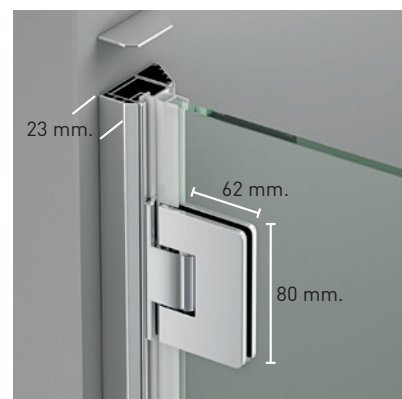

ORIÓN 2P

ORIÓN 2P

El atractivo y elegancia de la bisagra Orión, viene dado por la estética de su diseño, con apertura 180°, 90° interior + 90° exterior, que aporta un plus de comodidad propio de los estilos más vanguardistas, invitando a disfrutar en el baño momentos de placer y relax.

MEDIDAS MÁXIMAS / MÍNIMAS

- Ancho Máx.: 160 cm.
- Ancho Máx. Puerta 80 cm.
- Altura > 220 cm. → 3 bisagras.

Vidrio Securitizado
Espesor 8 mm

Cierre
Magnético

Apertura 180°
90° Interior y Exterior

Cerco puerta a pared UL-23
Corrige Desnivel 1cm

Vierteaguas
Doble goma barrido

Superclean
incluido