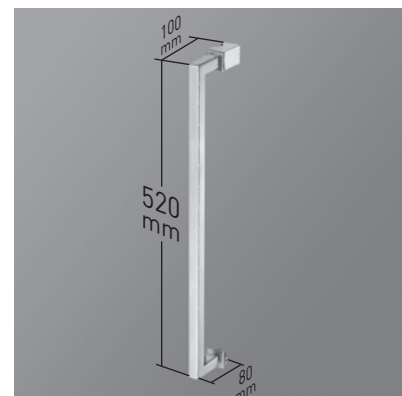

ORIÓN 2P

ORIÓN 2P

El atractivo y elegancia de la bisagra Orión, viene dado por la estética de su diseño, con apertura 180°, 90° interior + 90° exterior, que aporta un plus de comodidad propio de los estilos más vanguardistas, invitando a disfrutar en el baño momentos de placer y relax.

MEDIDAS MÁXIMAS / MÍNIMAS

- Ancho Máx.: 160 cm.
- Ancho Máx. Puerta 80 cm.
- Altura > 220 cm. → 3 bisagras.

Vidrio Securitizado
Espesor 8 mm

Cierre
Magnético

Apertura 180°
90° Interior y Exterior

Cerco puerta a pared UL-23
Corrige Desnivel 1cm

Vierteaguas
Doble goma barrido

Superclean
incluido