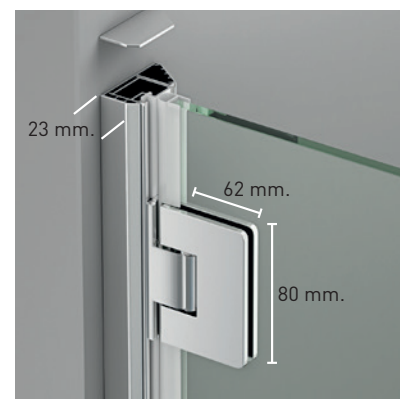

ORIÓN 2PL

ORIÓN 2PL

El atractivo y elegancia de la bisagra Orión, viene dado por la estética de su diseño, con apertura 180°, 90° interior + 90° exterior, que aporta un plus de comodidad propio de los estilos más vanguardistas, invitando a disfrutar en el baño momentos de placer y relax.

MEDIDAS MÁXIMAS / MÍNIMAS

- Ancho Máx.: 150 x 90 cm.
- Ancho Máx. Puerta 75 cm.
- Altura > 220 cm. → 3 bisagras.

Esesor de vidrio
Puerta / Laterat

Cierre
Magnético

Apertura 180°
90° Interior y Exterior

Cerco puerta a pared UL-23
Corrige Desnivel 1cm

Vierteaguas
Doble goma barrido

Superclean
incluido