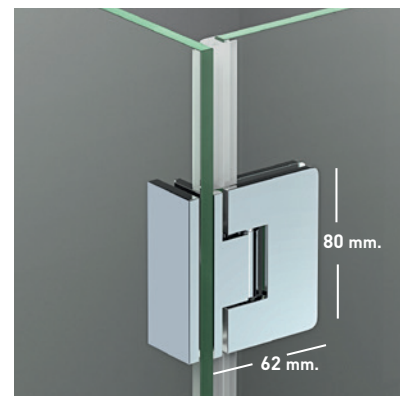

ORIÓN 2PL

ORIÓN 2PL

El atractivo y elegancia de la bisagra Orión, viene dado por la estética de su diseño, con apertura 180°, 90° interior + 90° exterior, que aporta un plus de comodidad propio de los estilos más vanguardistas, invitando a disfrutar en el baño momentos de placer y relax.

MEDIDAS MÁXIMAS / MÍNIMAS

- Ancho Máx.: 150 x 90 cm.
- Ancho Máx. Puerta 75 cm.
- Altura > 220 cm. → 3 bisagras.

Esesor de vidrio
Puerta / Laterat

Cierre
Magnético

Apertura 180°
90° Interior y Exterior

Cerco puerta a pared UL-23
Corrige Desnivel 1cm

Vierteaguas
Doble goma barrido

Superclean
incluido