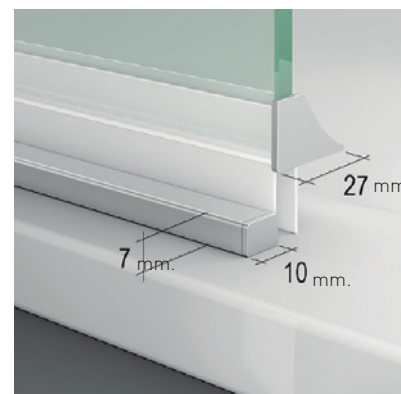

## ORIÓN ARTICULADA

### ORIÓN ARTICULADA

El atractivo y elegancia de la bisagra Orión, viene dado por la estética de su diseño, con apertura 180°, 90° interior + 90° exterior, que aporta un plus de comodidad propio de los estilos más vanguardistas, invitando a disfrutar en el baño momentos de placer y relax.

#### MEDIDAS MÁXIMAS / MÍNIMAS

- Ancho Máx.: Puerta 70 cm./ Fijo 100 cm.
- Altura > 220 cm. → 3 bisagras.

Esesor de vidrio  
Puerta / Fijo

Cierre  
Magnético

Apertura 180°  
90° Interior y Exterior

Cerco fijo a pared UL-23  
Corrige Desnivel 1 cm