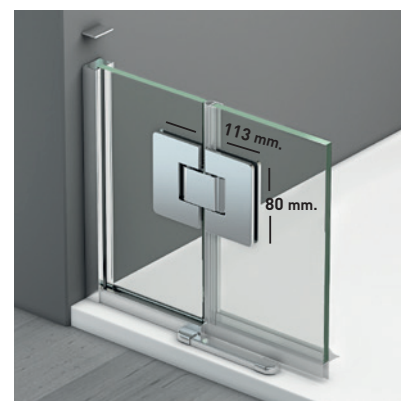

## ORIÓN ARTICULADA

### ORIÓN ARTICULADA

El atractivo y elegancia de la bisagra Orión, viene dado por la estética de su diseño, con apertura 180°, 90° interior + 90° exterior, que aporta un plus de comodidad propio de los estilos más vanguardistas, invitando a disfrutar en el baño momentos de placer y relax.

#### MEDIDAS MÁXIMAS / MÍNIMAS

- Ancho Máx.: Puerta 70 cm./ Fijo 100 cm.
- Altura > 220 cm. → 3 bisagras.

Esesor de vidrio  
Puerta / Fijo

Cierre  
Magnético

Apertura 180°  
90° Interior y Exterior

Cerco fijo a pared UL-23  
Corrige Desnivel 1 cm