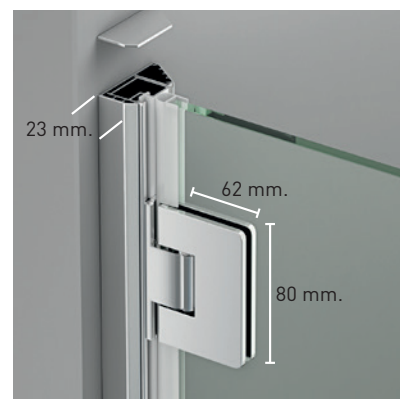

## ORIÓN ARTICULADA ANGULAR

### ORIÓN ARTICULADA ANGULAR

El atractivo y elegancia de la bisagra Orión, viene dado por la estética de su diseño, con apertura 180°, 90° interior + 90° exterior, que aporta un plus de comodidad propio de los estilos más vanguardistas, invitando a disfrutar en el baño momentos de placer y relax.

#### MEDIDAS MÁXIMAS / MÍNIMAS

- Ancho Máx.: Puerta Frontal 70 cm.
- Ancho Máx.: Fijo 100 cm.
- Ancho Máx.: Puerta Lateral 80 cm.
- Altura > 220 cm. → 3 Bisagras.

Esesor de vidrio  
Puerta / Lateral

Cierre  
Magnético

Apertura 180°  
90° Interior y Exterior

Cerco fijo a pared UL-23  
Corrige Desnivel 1 cm

Vierteaguas  
Doble goma barrido

Superclean  
incluido