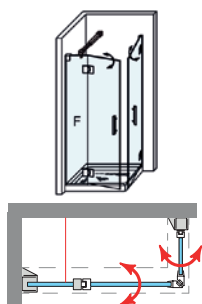

### ORIÓN ARTICULADA ANGULAR

El atractivo y elegancia de la bisagra Orión, viene dado por la estética de su diseño, con apertura 180°, 90° interior + 90° exterior, que aporta un plus de comodidad propio de los estilos más vanguardistas, invitando a disfrutar en el baño momentos de placer y relax.

#### MEDIDAS MÁXIMAS / MÍNIMAS

- Ancho Máx.: Puerta Frontal 70 cm.
- Ancho Máx.: Fijo 100 cm.
- Ancho Máx.: Puerta Lateral 80 cm.
- Altura > 220 cm. → 3 Bisagras.

Esesor de vidrio  
Puerta / Lateral

Cierre  
Magnético

Apertura 180°  
90° Interior y Exterior

Cerco fijo a pared UL-23  
Corrige Desnivel 1 cm

Vierteaguas  
Doble goma barrido

Superclean  
incluido