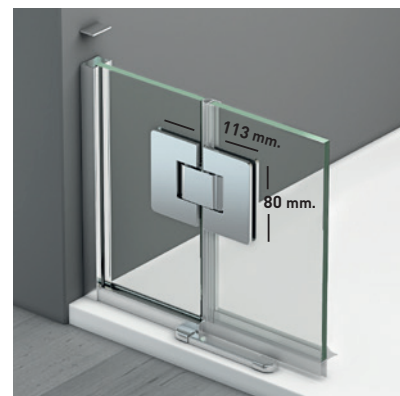

## ORIÓN ARTICULADA ANGULAR

### ORIÓN ARTICULADA ANGULAR

El atractivo y elegancia de la bisagra Orión, viene dado por la estética de su diseño, con apertura 180°, 90° interior + 90° exterior, que aporta un plus de comodidad propio de los estilos más vanguardistas, invitando a disfrutar en el baño momentos de placer y relax.

#### MEDIDAS MÁXIMAS / MÍNIMAS

- Ancho Máx.: Puerta Frontal 70 cm.
- Ancho Máx.: Fijo 100 cm.
- Ancho Máx.: Puerta Lateral 80 cm.
- Altura > 220 cm. → 3 Bisagras.

Esesor de vidrio  
Puerta / Lateral

Cierre  
Magnético

Apertura 180°  
90° Interior y Exterior

Cerco fijo a pared UL-23  
Corrige Desnivel 1 cm

Vierteaguas  
Doble goma barrido

Superclean  
incluido