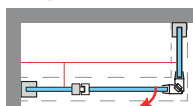

### ORIÓN ARTICULADA + L

El atractivo y elegancia de la bisagra Orión, viene dado por la estética de su diseño, con apertura 180°, 90° interior + 90° exterior, que aporta un plus de comodidad propio de los estilos más vanguardistas, invitando a disfrutar en el baño momentos de placer y relax.

#### MEDIDAS MÁXIMAS / MÍNIMAS

- Ancho Máx.: Puerta 70 cm.
- Ancho Máx.: Fijo 100 cm.
- Ancho Máx.: Lateral 120 cm.
- Altura > 220 cm. → 3 Bisagras.

Esesor de vidrio  
Puerta / Lateral

Cierre  
Magnético

Apertura 180°  
90° Interior y Exterior

Cerco fijo a pared UL-23  
Corrige Desnivel 1 cm

Vierteaguas  
Doble goma barrido

Superclean  
incluido