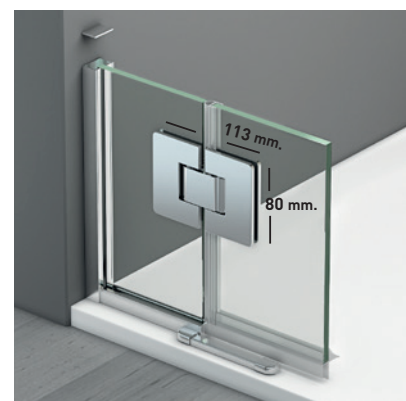

## ORIÓN ARTICULADA + L

### ORIÓN ARTICULADA + L

El atractivo y elegancia de la bisagra Orión, viene dado por la estética de su diseño, con apertura 180°, 90° interior + 90° exterior, que aporta un plus de comodidad propio de los estilos más vanguardistas, invitando a disfrutar en el baño momentos de placer y relax.

#### MEDIDAS MÁXIMAS / MÍNIMAS

- Ancho Máx.: Puerta 70 cm.
- Ancho Máx.: Fijo 100 cm.
- Ancho Máx.: Lateral 120 cm.
- Altura > 220 cm. → 3 Bisagras.

Esesor de vidrio  
Puerta / Lateral

Cierre  
Magnético

Apertura 180°  
90° Interior y Exterior

Cerco fijo a pared UL-23  
Corrige Desnivel 1 cm

Vierteaguas  
Doble goma barrido

Superclean  
incluido