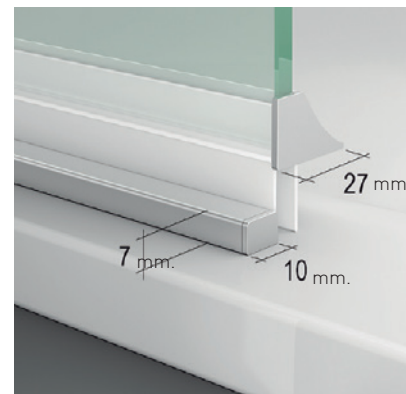

## ORIÓN ARTICULADA + L

### ORIÓN ARTICULADA + L

El atractivo y elegancia de la bisagra Orión, viene dado por la estética de su diseño, con apertura 180°, 90° interior + 90° exterior, que aporta un plus de comodidad propio de los estilos más vanguardistas, invitando a disfrutar en el baño momentos de placer y relax.

#### MEDIDAS MÁXIMAS / MÍNIMAS

- Ancho Máx.: Puerta 70 cm.
- Ancho Máx.: Fijo 100 cm.
- Ancho Máx.: Lateral 120 cm.
- Altura > 220 cm. → 3 Bisagras.

Esesor de vidrio  
Puerta / Lateral

Cierre  
Magnético

Apertura 180°  
90° Interior y Exterior

Cerco fijo a pared UL-23  
Corrige Desnivel 1 cm

Vierteaguas  
Doble goma barrido

Superclean  
incluido