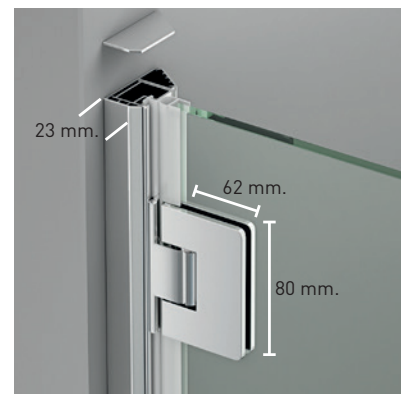

ORIÓN SPORT

ORIÓN SPORT

El atractivo y elegancia de la bisagra Orión, viene dado por la estética de su diseño, con apertura 180°, 90° interior + 90° exterior, que aporta un plus de comodidad propio de los estilos más vanguardistas, invitando a disfrutar en el baño momentos de placer y relax.

MEDIDAS MÁXIMAS / MÍNIMAS

- Ancho Máx.: 85 cm.
- Altura > 220 cm. → 3 bisagras.

Vidrio Securitizado
Espesor 8 mm

Vierteaguas
Doble goma barrido

Apertura 180°
90° Interior y Exterior

Cerco puerta a pared UL-23
Corrige Desnivel 1cm