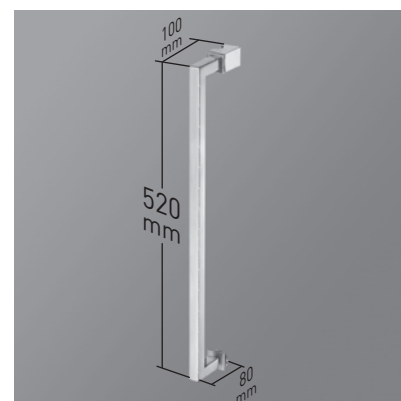

ORIÓN SPORT

ORIÓN SPORT

El atractivo y elegancia de la bisagra Orión, viene dado por la estética de su diseño, con apertura 180°, 90° interior + 90° exterior, que aporta un plus de comodidad propio de los estilos más vanguardistas, invitando a disfrutar en el baño momentos de placer y relax.

MEDIDAS MÁXIMAS / MÍNIMAS

- Ancho Máx.: 85 cm.
- Altura > 220 cm. → 3 bisagras.

Vidrio Securitizado
Espesor 8 mm

Vierteaguas
Doble goma barrido

Apertura 180°
90° Interior y Exterior

Cerco puerta a pared UL-23
Corrige Desnivel 1cm