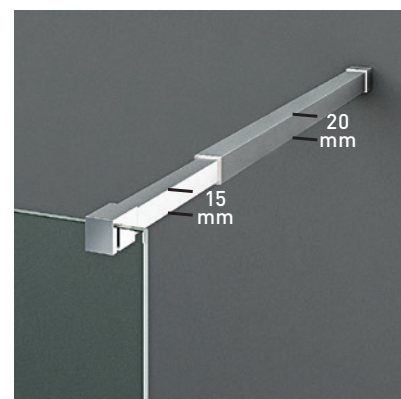

ORIÓN SPORT + F

ORIÓN SPORT + F

El atractivo y elegancia de la bisagra Orión, viene dado por la estética de su diseño, con apertura 180°, 90° interior + 90° exterior, que aporta un plus de comodidad propio de los estilos más vanguardistas, invitando a disfrutar en el baño momentos de placer y relax.

MEDIDAS MÁXIMAS / MÍNIMAS

- Ancho Máx.: 140 cm.
- Altura > 220 cm. → 3 bisagras.

Espesor de vidrio
Puerta / Fijo

Vierteaguas
Doble goma barrido

Apertura 180°
90° Interior y Exterior

Cerco fijo a pared UL-23
Corrige Desnivel 1 cm