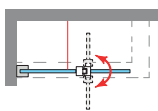

ORIÓN SPORT + F

ORIÓN SPORT + F

El atractivo y elegancia de la bisagra Orión, viene dado por la estética de su diseño, con apertura 180°, 90° interior + 90° exterior, que aporta un plus de comodidad propio de los estilos más vanguardistas, invitando a disfrutar en el baño momentos de placer y relax.

MEDIDAS MÁXIMAS / MÍNIMAS

- Ancho Máx.: 140 cm.
- Altura > 220 cm. → 3 bisagras.

Espesor de vidrio
Puerta / Fijo

Vierteaguas
Doble goma barrido

Apertura 180°
90° Interior y Exterior

Cerco fijo a pared UL-23
Corrige Desnivel 1 cm