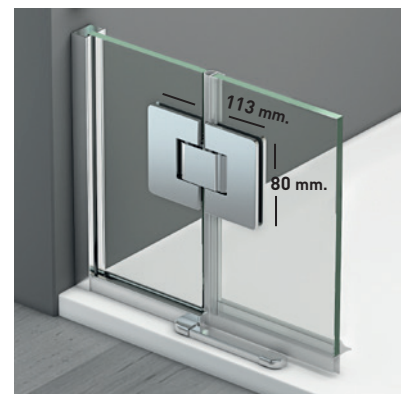

ORIÓN SPORT + F

ORIÓN SPORT + F

El atractivo y elegancia de la bisagra Orión, viene dado por la estética de su diseño, con apertura 180°, 90° interior + 90° exterior, que aporta un plus de comodidad propio de los estilos más vanguardistas, invitando a disfrutar en el baño momentos de placer y relax.

MEDIDAS MÁXIMAS / MÍNIMAS

- Ancho Máx.: 140 cm.
- Altura > 220 cm. → 3 bisagras.

Espesor de vidrio
Puerta / Fijo

Vierteaguas
Doble goma barrido

Apertura 180°
90° Interior y Exterior

Cerco fijo a pared UL-23
Corrige Desnivel 1 cm