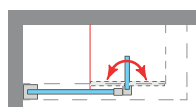

ORIÓN V

ORIÓN V

El atractivo y elegancia de la bisagra Orión, viene dado por la estética de su diseño, con apertura 180°, 90° interior + 90° exterior, que aporta un plus de comodidad propio de los estilos más vanguardistas, invitando a disfrutar en el baño momentos de placer y relax.

MEDIDAS MÁXIMAS / MÍNIMAS

- Ancho Máx. Fijo: 100 cm.
- Altura > 220 cm. → 3 bisagras.

Esesor de vidrio
Puerta / Fijo

Vierteaguas
Doble goma barrido

Apertura 180°
90° Interior y Lineal

Cerco fijo a pared UL-23
Corrige Desnivel 1 cm