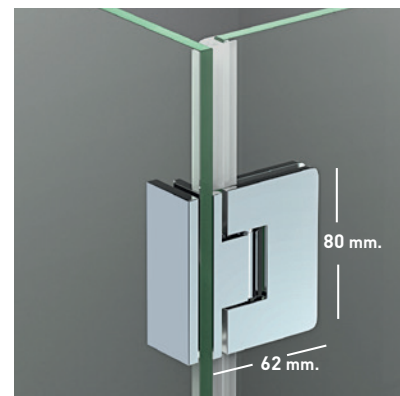

ORIÓN V

ORIÓN V

El atractivo y elegancia de la bisagra Orión, viene dado por la estética de su diseño, con apertura 180°, 90° interior + 90° exterior, que aporta un plus de comodidad propio de los estilos más vanguardistas, invitando a disfrutar en el baño momentos de placer y relax.

MEDIDAS MÁXIMAS / MÍNIMAS

- Ancho Máx. Fijo: 100 cm.
- Altura > 220 cm. → 3 bisagras.

Esesor de vidrio
Puerta / Fijo

Vierteaguas
Doble goma barrido

Apertura 180°
90° Interior y Lineal

Cerco fijo a pared UL-23
Corrige Desnivel 1 cm