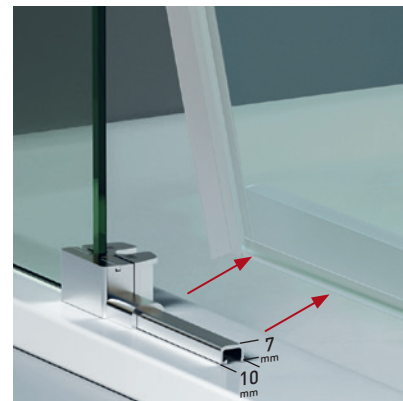

## ESTAMBUL 6 SEMICIRCULAR

### ESTAMBUL 6 SEMICIRCULAR

Estética depurada y limpio diseño, son las características que definen la Colección Estambul que representa la solución ideal para los que aprecian las cosas simples con un diseño elegante y una excelente relación calidad-precio.

#### MEDIDAS MÁXIMAS / MÍNIMAS

- Imprescindible indicar marca del plato.
- No admite altura especial.
- Radio Roca: 500.
- Radio Ideal estándar: 550.

Esesor de vidrio  
Puerta / Fijo

Vidrio Fijo  
Sin perfil inferior

Liberación de puerta  
fácil limpieza

Perfil de Estanqueidad  
Alto 7 mm

Cerco a pared U-25  
Corrige Desnivel 1,5 cm

Doble Rodamiento  
Suave Deslizamiento

Cruce de puertas  
Min./ Max 4/5 cm

Superclean  
incluido