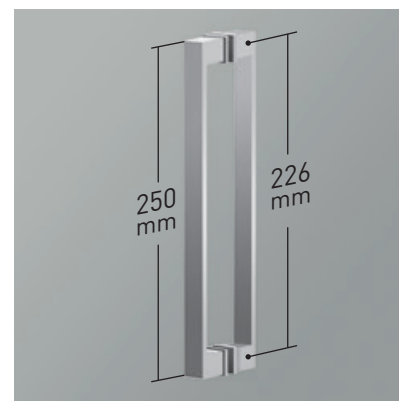

ELEGANCE CC

ELEGANCE CC

Una colección de diseño contemporáneo que deja apreciar la belleza del vidrio y del rodamiento sobresaliendo sobre la línea del cerco superior, conjugando un diseño vanguardista y de estética depurada. La funcionalidad de la colección, se ve reforzada con la nueva guía base desmontable y ajustable al espesor del vidrio, facilitando no solo la labor de instalación, si no también, el proceso de limpieza y conservación.

MEDIDAS MÁXIMAS

- Ancho máx. Puerta / Fijo - 50 / 100 cm.

Espesor de vidrio Puerta / Fijo

Vidrio Fijo Sin perfil inferior

Liberación de puerta fácil limpieza

Cerco a pared U-20 Corrige Desnivel 1 cm

Perfil de Estanqueidad Alto 10 mm

Cruce de puertas Min./ Máx 3/5 cm

Superclean incluido