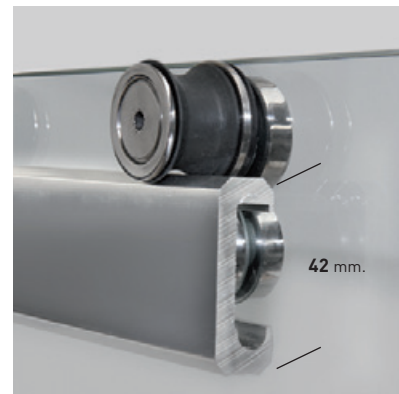

ELEGANCE CC

ELEGANCE CC

Una colección de diseño contemporáneo que deja apreciar la belleza del vidrio y del rodamiento sobresaliendo sobre la línea del cerco superior, conjugando un diseño vanguardista y de estética depurada. La funcionalidad de la colección, se ve reforzada con la nueva guía base desmontable y ajustable al espesor del vidrio, facilitando no solo la labor de instalación, si no también, el proceso de limpieza y conservación.

MEDIDAS MÁXIMAS

- Ancho máx. Puerta / Fijo - 50 / 100 cm.

Espesor de vidrio Puerta / Fijo

Vidrio Fijo Sin perfil inferior

Liberación de puerta fácil limpieza

Cerco a pared U-20 Corrige Desnivel 1 cm

Perfil de Estanqueidad Alto 10 mm

Cruce de puertas Min./ Máx 3/5 cm

Superclean incluido